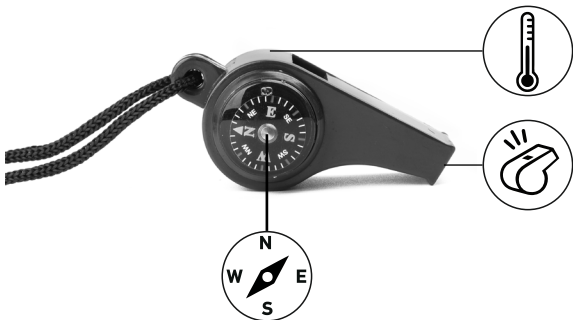

RU Набор исследователя Discovery Basics EK2 — отличный подарок для любознательного ребенка и полезный инструмент для любителя походов. Устройство можно использовать в качестве компаса, термометра и свистка.

Если деталь прибора была проглочена, срочно обратитесь за медицинской помощью. Храните упаковку в недоступном для детей месте во избежание риска удушья.

Garantia: 6 месяцев. Подробнее см. на сайте www.levenhuk.ru/support/
Производитель оставляет за собой право вносить любые изменения в модельный ряд и технические характеристики или прекращать производство изделия без предварительного уведомления.

TR Discovery Basics EK2 Kaşif Kiti meraklı çocuklar için şahane bir hediye ve günübirlik doğa yürüyüşçüleri için kullanışlı bir alettir. Cihaz pusula, termometre ve düdük olarak kullanılabilir.

Cihaz veya pilin bir parçası yutulduğu takdirde, hemen tıbbi yardım alınmalıdır. Ambalaj malmelerini boğulma tehlikesini önlemek için çocuklardan uzak tutun.

Garanti: 2 yıl. Daha ayrıntılı bilgi için web sitemizi ziyaret edebilirsiniz: www.levenhuk.eu/warranty
Üretici, ürün serisinde ve teknik özelliklerinde önceden bildirimde bulunmaksızın değişiklik yapma hakkını saklı tutar.